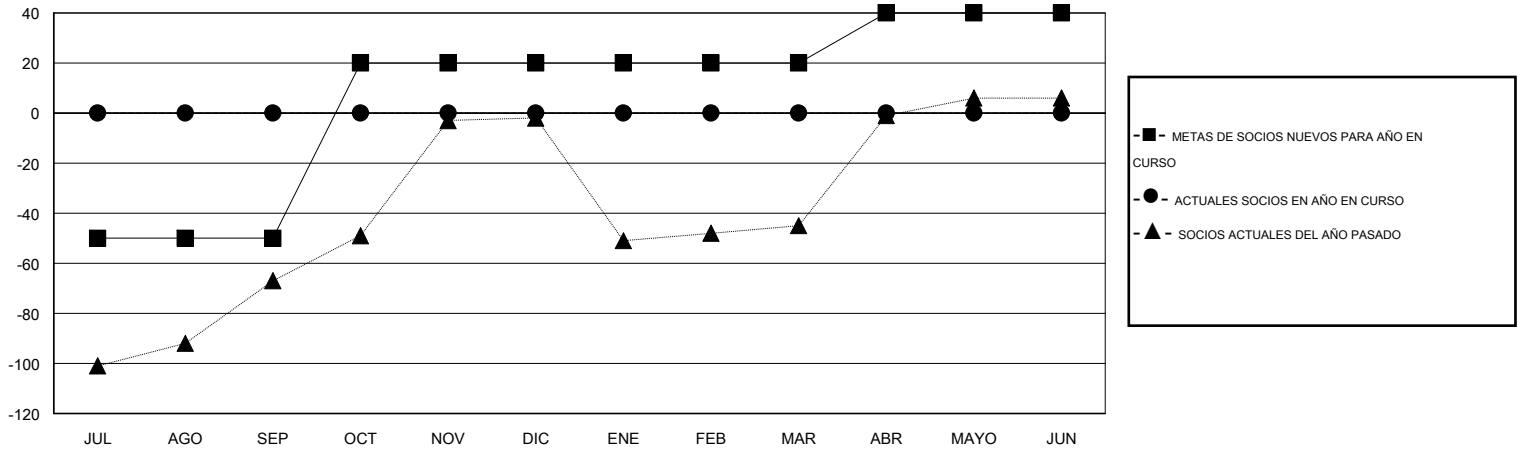

MONTHLY MEMBERSHIP PROGRESS REPORT

District E 3

Results as of: 6/30/2016

GMT: Jaime García Cepeda

UBICACIÓN VENEZUELA

GMT DE AE 3

Clubes					socios				
RESULTADOS DE 2016-2017					RESULTADOS DE 2016-2017				
TRIMESTRE	META DE CLUBES NUEVOS	NUEVOS CLUBES	CLUBES DADOS DE BAJA	GANANCIA/PÉRDIDA NETA	TRIMESTRE	META DE SOCIOS NUEVOS	SOCIOS FUNDADORES Y NUEVOS SOCIOS AÑADIDOS	SOCIOS DADOS DE BAJA	GANANCIA/PÉRDIDA NETA
JUL/AGO/SEP	1	0	0	0	JUL/AGO/SEP	-50	0	0	0
OCT/NOV/DIC	1	0	0	0	OCT/NOV/DIC	70	0	0	0
ENE/FEB/MAR	1	0	0	0	ENE/FEB/MAR	0	0	0	0
ABR/MAYO/JUN	0	0	0	0	ABR/MAYO/JUN	20	0	0	0

METAS Y CIFRA ACUMULATIVA DE CLUBES NUEVOS

METAS Y CIFRA ACUMULATIVA DE SOCIOS

CLUBES DADOS DE BAJA: 0	0 CLUBS OF 0 AÑADIERON 1 O MÁS SOCIOS NUEVOS	<u>DISTRIBUCIÓN POR SEXO</u>
		MASCULINO 0 (100.00%)
		FEMENINO 0 (100.00%)
<u>SOCIOS DADOS DE BAJA</u>	CLIC AQUÍ PARA DATOS DE SALUD DE CLUB	SOCIOS EN UNIDAD FAMILIAR 0
FALLECIDOS 0		CABEZA DE FAMILIA 0
CLUB CANCELADO 0		NO ES CABEZA DE FAMILIA 0
OTRO 0		
TOTAL 0		